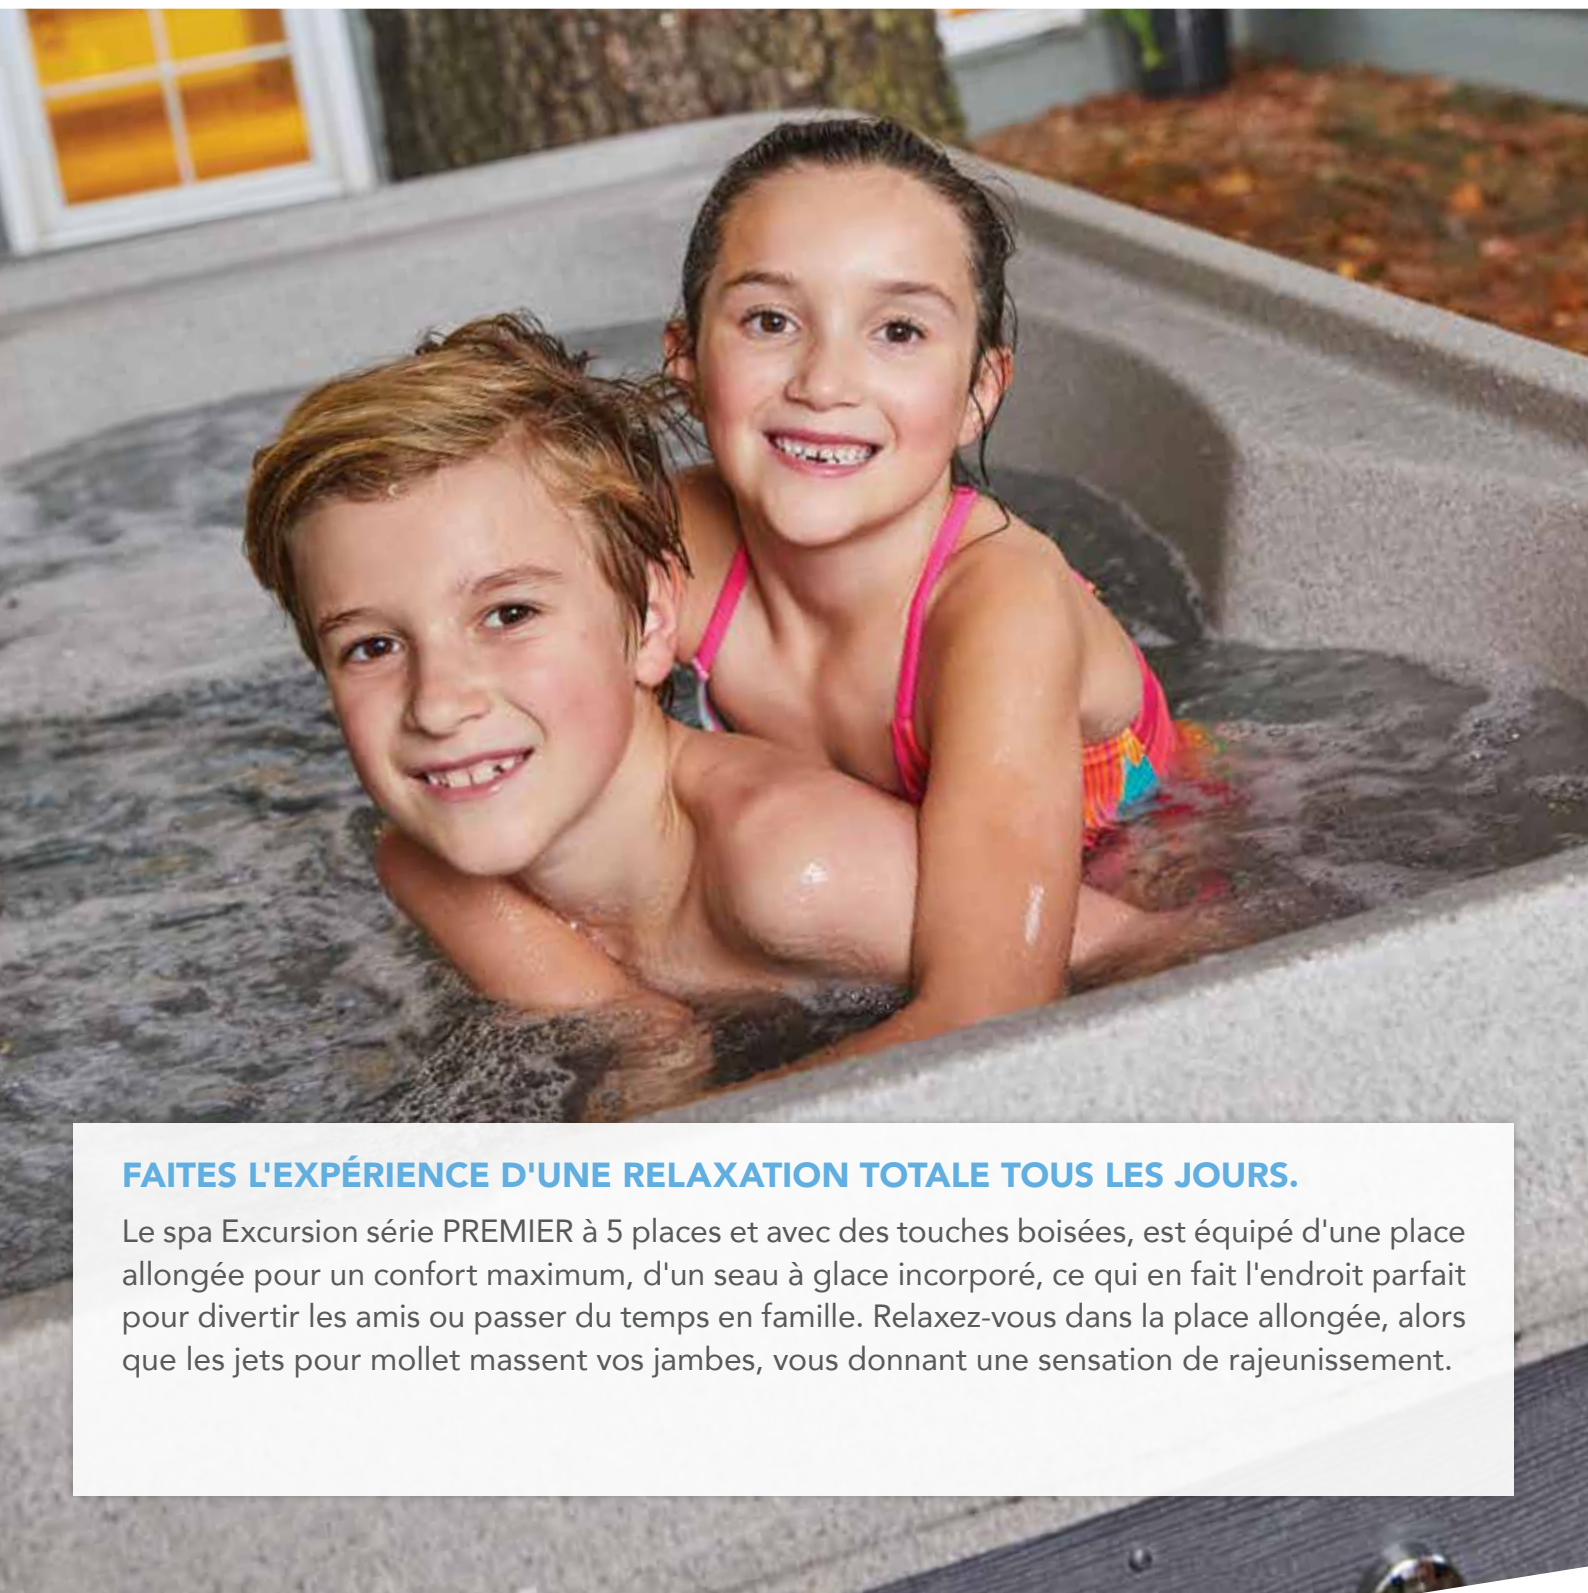

FREEFLOW SPAS®

EXCURSION™

PREMIER

FAITES L'EXPÉRIENCE D'UNE RELAXATION TOTALE TOUS LES JOURS.

Le spa Excursion série PREMIER à 5 places et avec des touches boisées, est équipé d'une place allongée pour un confort maximum, d'unseau à glace incorporé, ce qui en fait l'endroit parfait pour divertir les amis ou passer du temps en famille. Relaxez-vous dans la place allongée, alors que les jets pour mollet massent vos jambes, vous donnant une sensation de rajeunissement.

FREEFLOW SPAS®

EXCURSION™

PREMIER

Excursion en Sable

Excursion en Sable / Marron avec seau à glace intégré

Capacité	5 adultes
Dimensions	218 x 196 x 84 cm
Contenance en eau	1 100 litres
Poids à sec	205 kg
Nombre de jets	25 avec finition en acier inoxydable
Jeu d'eau	Cascade
Ozoneur	Peut être installé au moment de l'achat
Réchauffeur	2 KW
Pompe	2,0 CV deux vitesses
Taille du filtre	4,5 m ²
Éclairage	Éclairage LED multicolore
Configuration électrique	230 V
Options de couleur	Coque Blanc arctique / Habillage Marron Coque Blanc arctique / Habillage Charbon Coque Sable / Habillage Marron Coque Sable / Habillage Charbon Coque Taupe / Habillage Marron Coque Taupe / Habillage Charbon
Coque et habillage	Rotomoulé
Options de couleur de couverture en vinyle	Châtaigne, Ardoise
Accessoires (optionelles)	Système de lève-couverture ; Marche droite ; Snap Step ; marche Cool Step™ ; Kit Wi-Fi
Garantie	5 ans sur la structure ; 5 ans sur la coque/surface ; 2 ans contre les fuites de tuyauterie ; 2 ans sur les composants