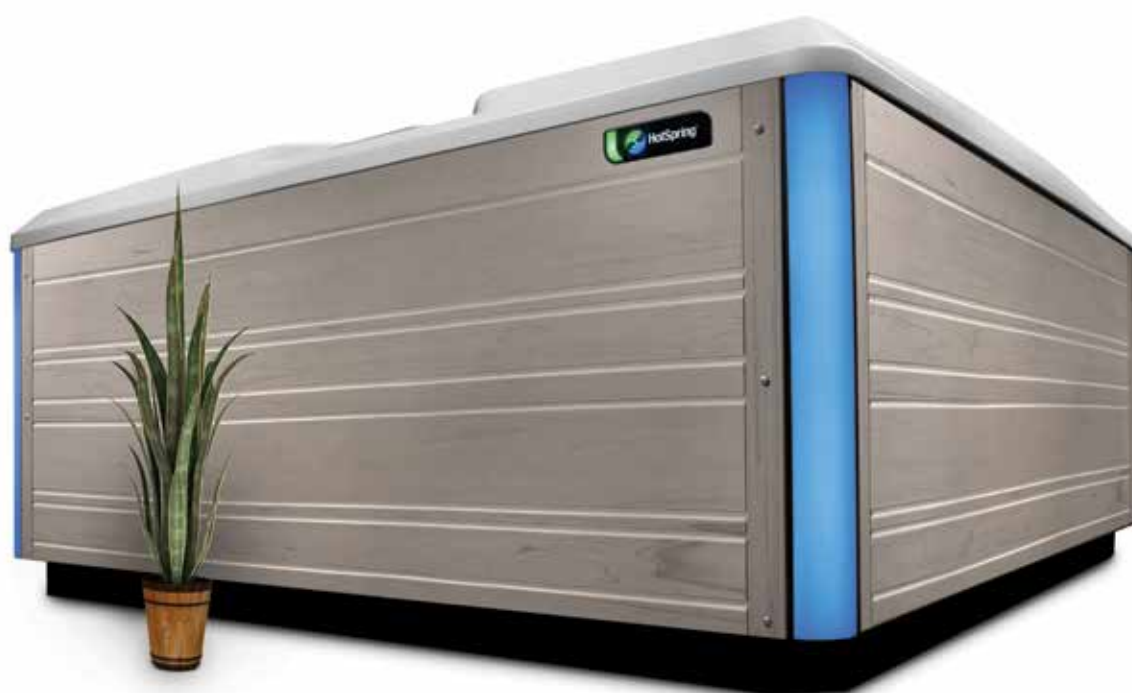

COLLECTION LIMELIGHT®

FLASH™

7

Places

41

Jets

Sans Lounge

Places

230

Tension

213 x 213 x 91 cm

Dimensions

Adapté au système au sel
FreshWater®

Entretien de l'eau