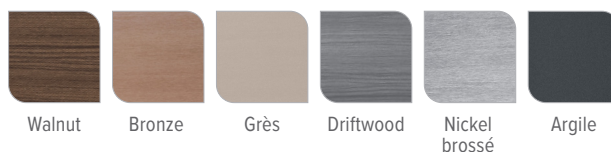

230

Tension

203 x 236 x 84 cm

Dimensions

Adapté au système au sel FreshWater[®]

Entretien de l'eau

SOVEREIGN™

Couleurs de coques

Couleurs de l'habillage

Couleurs des couvertures

Couleurs de coque et d'habillage*

Couleurs de l'habillage	Walnut	Bronze	Grès	Driftwood	Nickel brossé	Argile
Couleurs des coques	Blanc alpin Ivoire Tuscan Sun	Blanc alpin Ivoire	Blanc alpin Ivoire	Blanc alpin Gris glacé Platine	Blanc alpin Gris glacé	Blanc alpin Gris glacé Platine