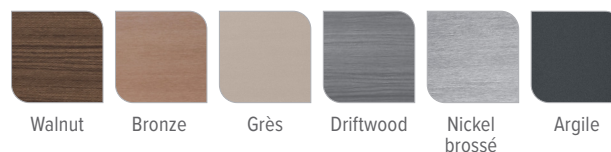

Couleurs de coques

Couleurs de l'habillage

Couleurs des couvertures

Couleurs de coque et d'habillage*

Couleurs de l'habillage	Walnut	Bronze	Grès	Driftwood	Nickel brossé	Argile
Couleurs des coques	Blanc alpin Ivoire Tuscan Sun	Blanc alpin Ivoire	Blanc alpin Ivoire	Blanc alpin Gris glacé Platine	Blanc alpin Gris glacé	Blanc alpin Gris glacé Platine