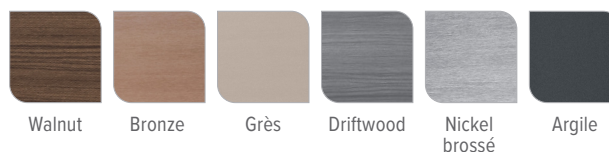

Couleurs de l'habillage

Couleurs des couvertures

Couleurs de coque et d'habillage*

Couleurs de l'habillage	Walnut	Bronze	Grès	Driftwood	Nickel brossé	Argile
Couleurs des coques	Blanc alpin Ivoire Tuscan Sun	Blanc alpin Ivoire	Blanc alpin Ivoire	Blanc alpin Gris glacé Platine	Blanc alpin Gris glacé	Blanc alpin Gris glacé Platine

Capacité	3 personnes
Dimensions	213 x 165 x 74 cm
Contenance	750 litres
Poids	205 kg à sec ; 1 200 kg rempli**
Jets	14 au total • 1 jet Moto-Massage® DX • 1 jet FootStream™ • 2 jets rotatifs d'hydromassage • 1 jet directionnel d'hydromassage • 4 jets HydroStream™ • 4 jets directionnels Precision™
Pompes à Jets	WaveMaster® 9000 ; une vitesse, 2,5 CV en fonctionnement continu, 5,2 CV en couple de décrochage
Pompe de circulation	SilentFlo 5000™ pour une filtration continue et silencieuse
Système d'entretien de l'eau	Adapté au système au sel FreshWater®
Panneau de commandes	IQ 2020™ avec télécommande sans fil 230 V / 20 A, 50 Hz
Système d'éclairage	Système d'éclairage multicolore Luminescence™ à quatre zones

Réchauffeur	No-Fault® en titane 1 500 W / 230 V
Efficacité énergétique	Couches multiples d'isolation en mousse ; Certifiée selon les normes d'efficacité énergétique de la CEC (California Energy Commission) et l'APSP 14 pour les spas portables.
Système de filtration	Filtration à 100 % sans aucune dérivation, installation par le haut Filtres Tri-X™, 18 m² zone de filtration efficace
Couverture en vinyle	6 à 9 cm profilée, 32 kg/m³ en mousse dense, avec joint d'étanchéité en Chocolat ou Smoke
Options disponibles	Système de lève-couverture CoverCradle™, CoverCradle II, Lift 'n Glide™ ou UpRite™ Marches Marches de la Collection Highlife (Cocoa ou Smoke) Système de divertissement Système audio sans fil à technologie Bluetooth®

*Aucune commande spéciale ou remplacement de coque disponible. Les couleurs réelles et les produits peuvent varier par rapport à la représentation sur papier. Consultez le revendeur pour vérifier.
**Avec l'eau et 3 personnes de 80 kg chacune