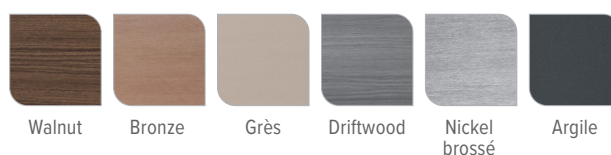

230

Tension

213 x 165 x 84 cm

Dimensions

Adapté au système au sel FreshWater®

Entretien de l'eau

COLLECTION HIGHLIFE® JETSETTER™ LX

Couleurs de coques

Couleurs de l'habillage

Couleurs des couvertures

Couleurs de coque et d'habillage*

Couleurs de l'habillage	Walnut	Bronze	Grès	Driftwood	Nickel brossé	Argile
Couleurs des coques	Blanc alpin Ivoire Tuscan Sun	Blanc alpin Ivoire	Blanc alpin Ivoire	Blanc alpin Gris glacé Platine	Blanc alpin Gris glacé	Blanc alpin Gris glacé Platine