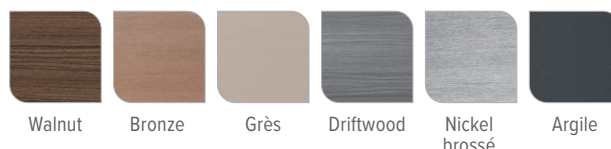

Couleurs de coques

Couleurs de l'habillage

Couleurs des couvertures

Couleurs de coque et d'habillage*

Couleurs de l'habillage	Walnut	Bronze	Grès	Driftwood	Nickel brossé	Argile
Couleurs des coques	Blanc alpin Ivoire Tuscan Sun	Blanc alpin Ivoire	Blanc alpin Ivoire	Blanc alpin Gris glacé Platine	Blanc alpin Gris glacé	Blanc alpin Gris glacé Platine