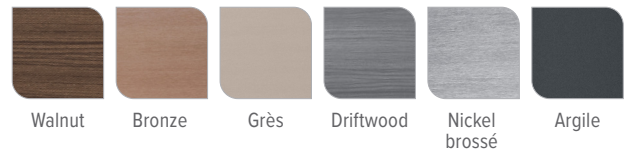

Couleurs de coques

Couleurs de l'habillage

Couleurs des couvertures

Couleurs de coque et d'habillage*

Couleurs de l'habillage	Walnut	Bronze	Grès	Driftwood	Nickel brossé	Argile
Couleurs des coques	Blanc alpin Ivoire Tuscan Sun	Blanc alpin Ivoire	Blanc alpin Ivoire	Blanc alpin Gris glacé Platine	Blanc alpin Gris glacé	Blanc alpin Gris glacé Platine