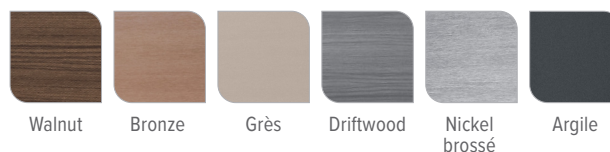

230

Tension

221 x 221 x 91 cm

Dimensions

Adapté au système au sel FreshWater[®]

Entretien de l'eau

Couleurs de coques

Couleurs de l'habillage

Couleurs des couvertures

Couleurs de coque et d'habillage*

Couleurs de l'habillage	Walnut	Bronze	Grès	Driftwood	Nickel brossé	Argile
Couleurs des coques	Blanc alpin Ivoire Tuscan Sun	Blanc alpin Ivoire	Blanc alpin Ivoire	Blanc alpin Gris glacé Platine	Blanc alpin Gris glacé	Blanc alpin Gris glacé Platine